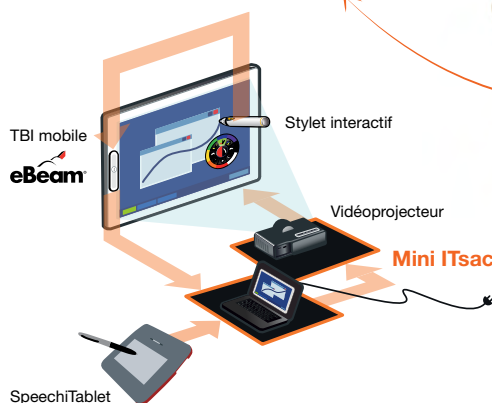

## Bougez librement dans votre salle numérique !

Légère, simple, peu coûteuse, cette tablette nomade sans fil vous permettra d'assurer votre cours partout dans la salle de classe, et de passer la main à un élève.

Tablette graphique sans fil nomade (340 g)

Grand confort d'utilisation et excellente fluidité d'écriture

Un logiciel très simple

1024 niveaux de pression

Une consommation électrique très faible et des piles standards, pouvant être rechargeables, permettent une très grande autonomie d'utilisation

Fonctionne sur PC et sur MAC

Surface active : 15 cm de diagonale

La palette d'outils intégrée à la surface active permet d'atteindre rapidement les principales fonctions :

La SpeechiTablet s'utilise dans nos valises nomades Mini ITsac.

### Caractéristiques

Dimensions : 194 x 190 x 18,5 mm

Poids : 340 g

Portée > 10 mètres

Niveaux de pression : 1024

Surface active : 6 pouces (125 x 85 mm)

Taux de transfert : 200 pps (Points par seconde)

Alimentation : 2 Piles AA (tablette) et 1 pile AAA (styllet)