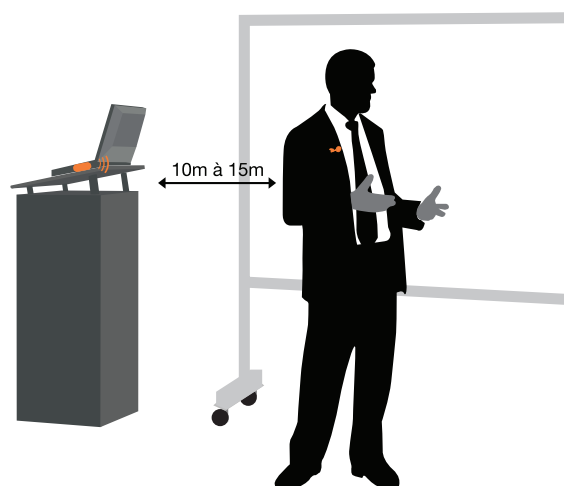

Mini-micro sans fil

**mini mic, mini prix,
mais il fait le maximum.**

Le nouveau mini-micro Speechi permet à l'orateur de se déplacer librement dans un rayon de 15 m autour de sa base et se branche soit sur un simple PC (prise mini-jack), soit sur une entrée son classique (prise Jack).

Ce micro sans fil peut être utilisé pour la diffusion en direct (micro HF) ou pour l'enregistrement de contenu (avec un logiciel tel que Speechi 6 ou icole.fr, par exemple)

-  La qualité du son obtenue est parfaite.
-  Sortie son jack ou mini-jack (PC ou caméra)
-  Base réceptrice USB
-  Base émetteur rechargeable (2h de recharge, 6 à 8 h d'utilisation)
-  Transmission sans fil haute qualité, 10 à 15 m de rayon.
-  Micro-cravate mini-jack (remplaçable par tout micro disposant d'une prise mini-jack).

L'émetteur cravate pèse 15 grammes et contient une batterie rechargeable sur prise USB (2h de charge pour 6 à 8 h d'usage continu). L'émetteur vous permet aussi de régler le volume du micro et dispose d'un mode « muet ».

Le récepteur se branche sur la prise USB du PC ou sur un chargeur USB si vous l'utilisez de façon indépendante.